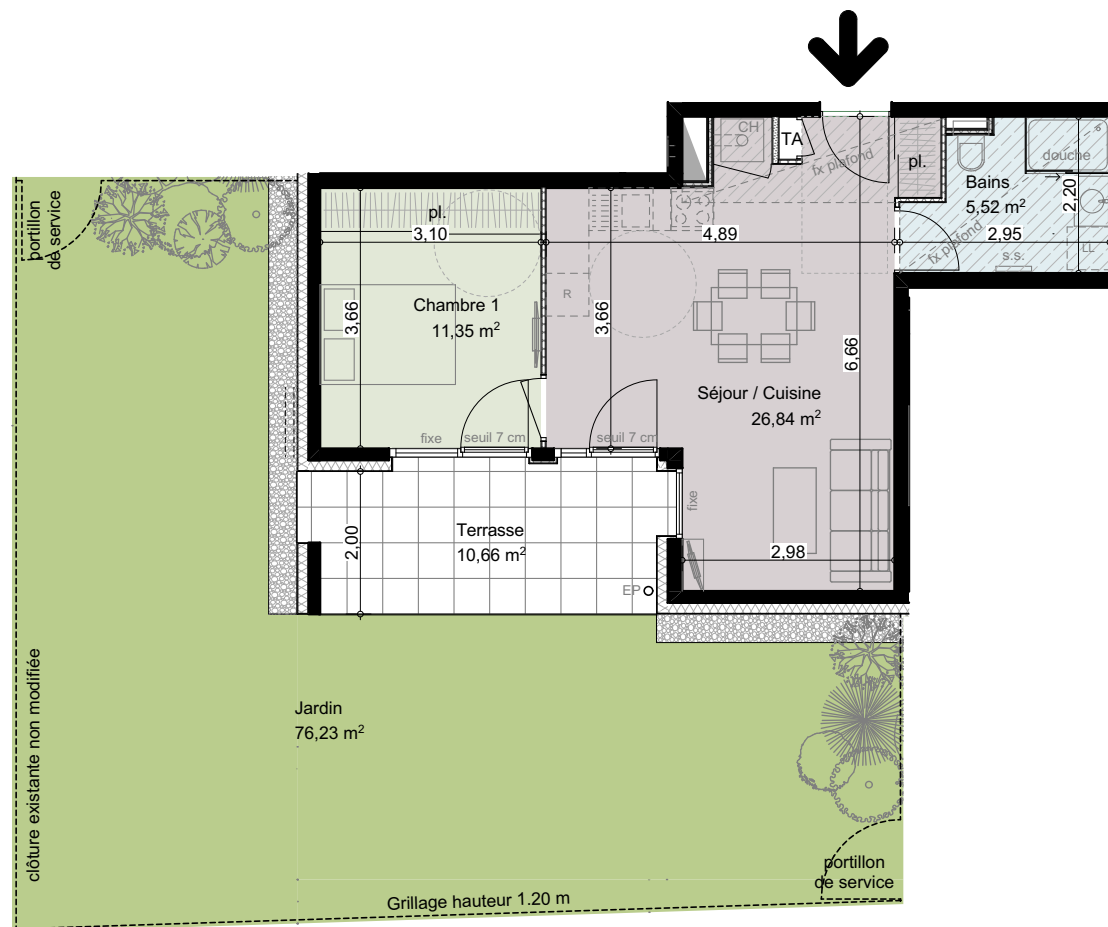

20 rue du Général Férié 74000 ANNECY

APPARTEMENT n° 002

TYPE	T2
NIVEAU	Rez de chaussée

SURFACES HABITABLES

Bains	5,52
Chambre 1	11,35
Séjour / Cuisine	26,84
TOTAL	43,71 m²

SURFACES ANNEXES

Jardin	76,23
Terrasse	10,66
TOTAL	86,89 m²

Echelle graphique: