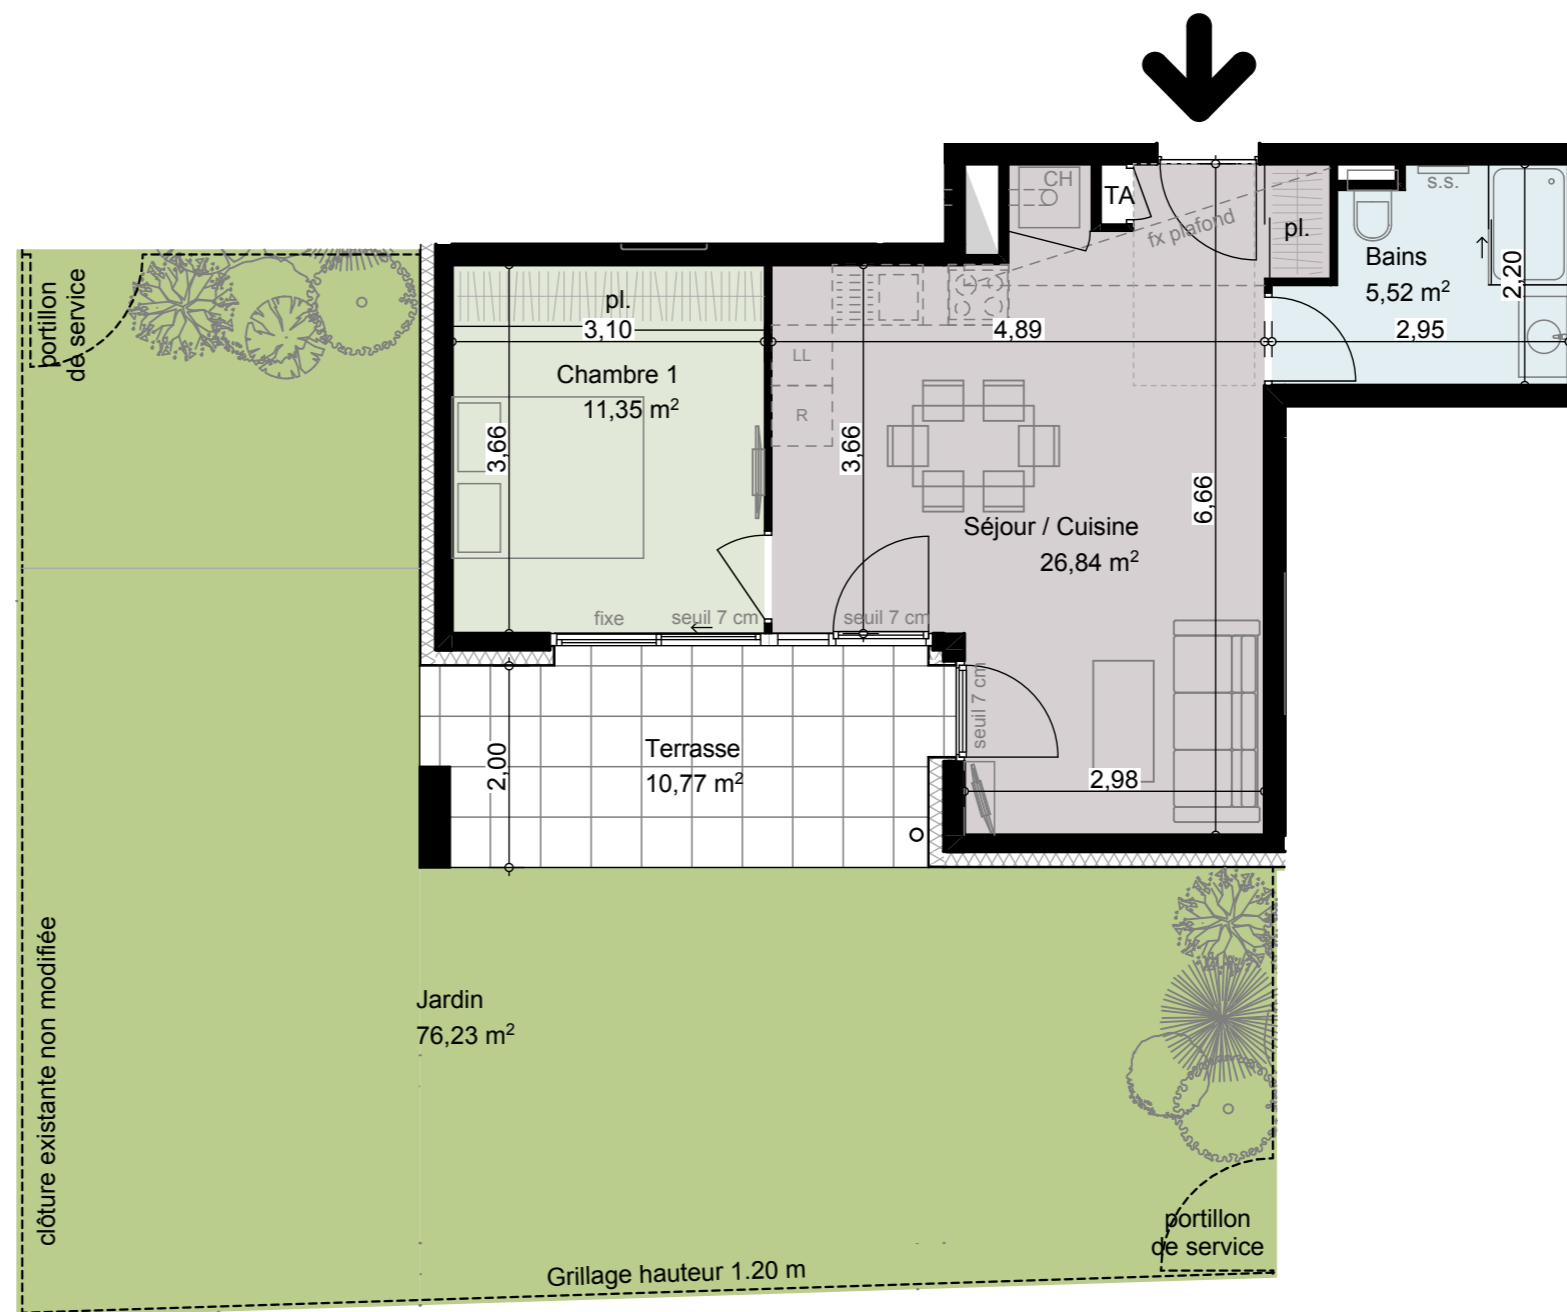

APPARTEMENT n° 002

TYPE	T2
NIVEAU	Rez de chaussée

SURFACES HABITABLES	
Bains	5,52
Chambre 1	11,35
Séjour / Cuisine	26,84
TOTAL	43,71 m ²

SURFACES ANNEXES	
Jardin	76,23
Terrasse	10,77
TOTAL	87,00 m ²

Echelle graphique: