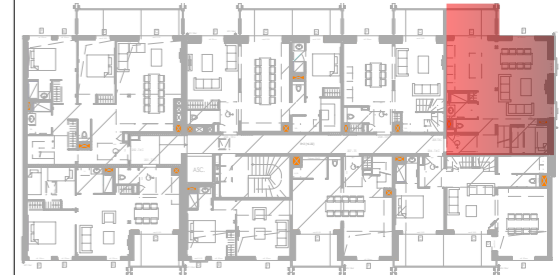

Niveau HAUT

Façade Sud

Pour l'acquéreur :

Pour la SCCV L'OXALIS :

N°	Type	Niveau
205	T3C	R+2

Surface habitable

BAS

Entrée + Dégagement 1	5.96 m ²
Séjour / Cuisine	39.68 m ²
Cabine 1	3.49 m ²
Salle d'eau 1	3.65 m ²
WC 1	1.60 m ²

HAUT

<1.80m

Dégagement 2	7.63 m ²
Chambre 1	3.61 m ² 12.55 m ²
Chambre 2	3.50 m ² 10.75 m ²
Cabine 2	8.71 m ²
Salle d'eau 2	3.14 m ²
Salle d'eau 3	1.92 m ²
WC 2	2.21 m ²

Total	7.11 m² 101.29 m²
--------------	--

Balcon	6.87 m ²
--------	---------------------

LL	Lave linge		Soffites
TA	Tableau d'abonné		Bardage bois
pl.	Placard		Faïence toute hauteur
GT	Gaine technique		Tête de lit bois ht.120
all.	Hauteur allège		