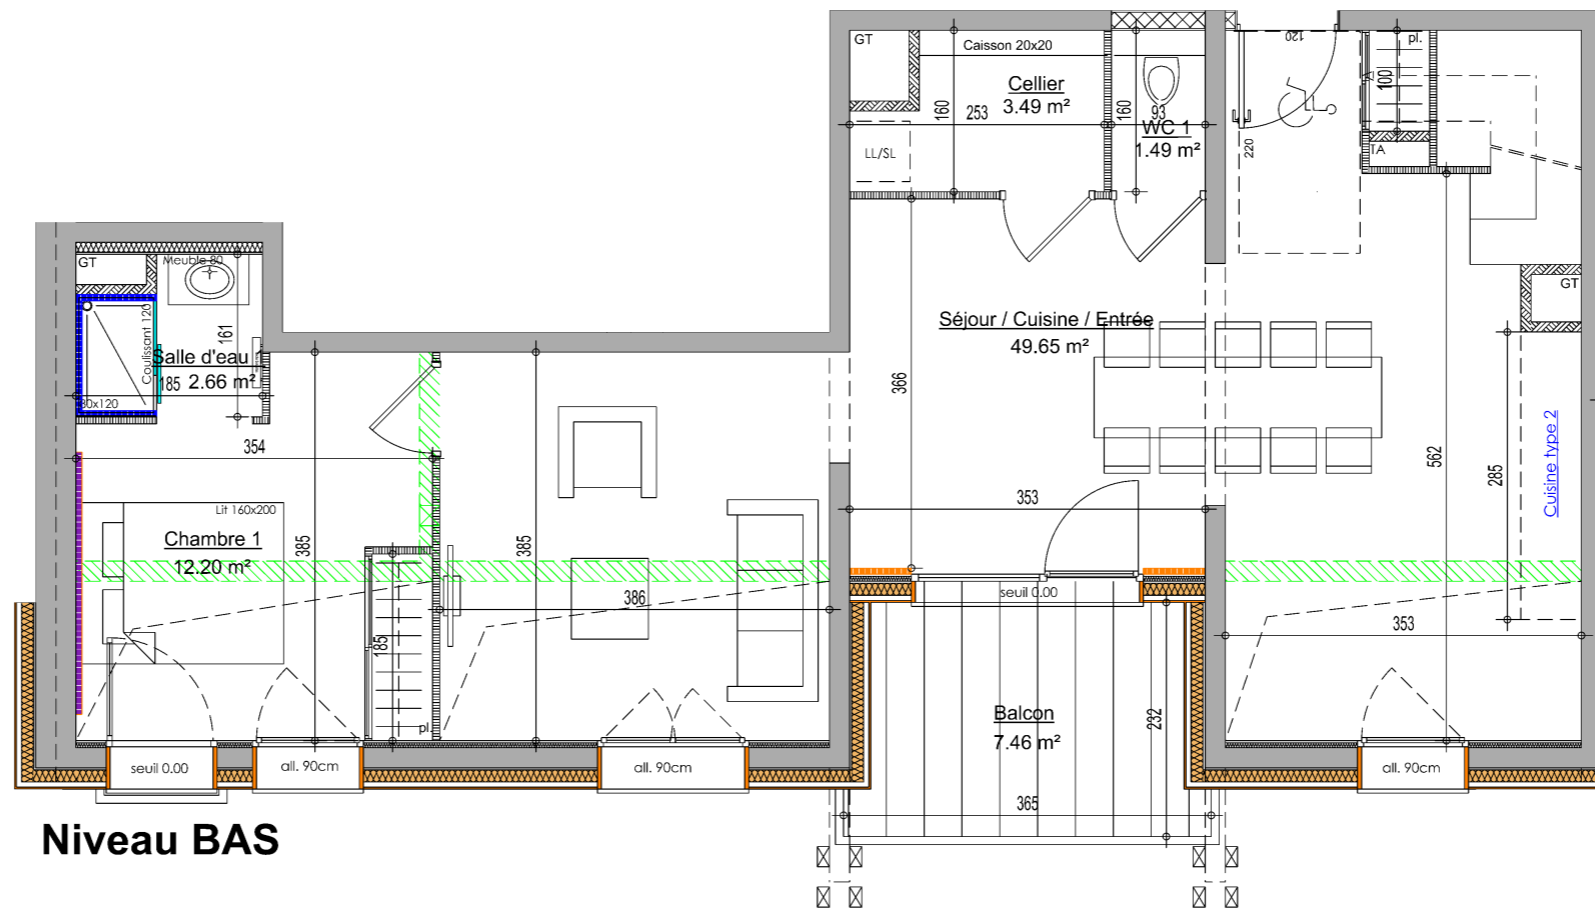

Niveau HAUT

Niveau BAS

Pour l'acquéreur :

Pour la SCCV L'OXALIS :

N°	Type	Niveau
207	T4C	R+2

Surface habitable

BAS

Séjour / Cuisine / Entrée	49.65 m ²
Cellier	3.49 m ²
Chambre 1	12.20 m ²
Salle d'eau 1	2.66 m ²
WC 1	1.49 m ²

HAUT

<1.80m

Dépassement	6.56 m ²
Cabine	1.94 m ² 6.58 m ²
Chambre 2	6.35 m ² 6.29 m ²
Chambre 3	9.60 m ² 20.20 m ²
Salle d'eau 2	3.57 m ²
Salle d'eau 3	2.11 m ²
WC 2	1.44 m ²

Total	17.89 m² 116.24 m²
--------------	---

Balcon	7.46 m ²
--------	---------------------

LL	Lave linge		Soffites
TA	Tableau d'abonné		Bardage bois
pl.	Placard		Faïence toute hauteur
GT	Gaine technique		Tête de lit bois ht.120
all.	Hauteur allège		