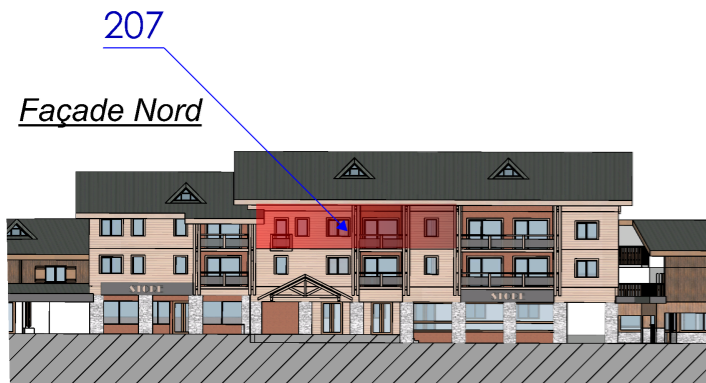

Niveau HAUT

Niveau BAS

Pour l'acquéreur :

Pour la SCCV L'OXALIS :

N°	Type	Niveau
207	T4C	R+2

Surface habitable

BAS

Séjour / Cuisine / Entrée	49.65 m ²
Cellier	3.49 m ²
Chambre 1	12.20 m ²
Salle d'eau 1	2.66 m ²
WC 1	1.49 m ²

Balcon	7.46 m ²
--------	---------------------

LL	Lave linge		Soffites
TA	Tableau d'abonné		Bardage bois
pl.	Placard		Faïence toute hauteur
GT	Gaine technique		Tête de lit bois ht.120
all.	Hauteur allège		