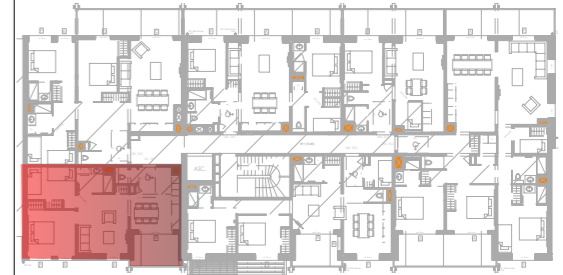

Pour l'acquéreur :

Pour la SCCV L'OXALIS :

Ech : 1 / 75^{ème}

CHALET
L'oxalis

PRAZ DE LYS . SOMMAND

Commune de Taninges - Praz de Lys

101

N°	Type	Niveau
101	T3	R+1
Surface habitable		
Séjour / Cuisine / Entrée		31.76 m ²
Chambre		12.53 m ²
Cabine		9.72 m ²
Salle d'eau		4.77 m ²
WC		1.94 m ²
Total		60.72 m²
Terrasse		7.76 m ²

LL	Lave linge		Soffites
TA	Tableau d'abonné		Bardage bois
pl.	Placard		Faïence toute hauteur
GT	Gaine technique		Tête de lit bois ht.120
all.	Hauteur allège		

Date d'édition : 21/03/2023