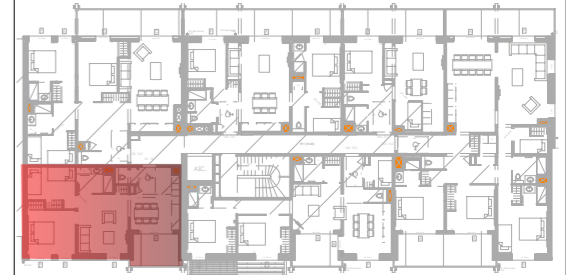

Pour l'acquéreur :

Pour la SCCV L'OXALIS :

N°	Type	Niveau
101	T3	R+1
Surface habitable		
Séjour / Cuisine / Entrée		31.78 m ²
Chambre		12.18 m ²
Cabine		9.72 m ²
Salle d'eau		4.77 m ²
WC		1.94 m ²
Total		60.39 m²
Terrasse		7.91 m ²

LL	Lave linge		Soffites
TA	Tableau d'abonné		Bardage bois
pl.	Placard		Faïence toute hauteur
GT	Gaine technique		Tête de lit bois ht.120
all.	Hauteur allège		