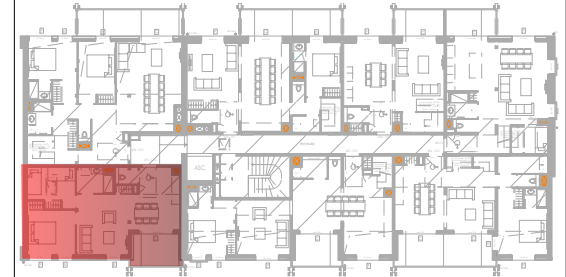

Pour l'acquéreur :

Pour la SCCV L'OXALIS :

N°	Type	Niveau
201	T2C	R+2
Surface habitable		
Séjour / Cuisine / Entrée		32.86 m ²
Chambre		12.14 m ²
Cabine		9.76 m ²
Salle d'eau		4.85 m ²
WC		2.03 m ²
Total		61.64 m²
Balcon		7.91 m ²

LL	Lave linge		Soffites
TA	Tableau d'abonné		Bardage bois
pl.	Placard		Faïence toute hauteur
GT	Gaine technique		Tête de lit bois ht.120
all.	Hauteur allège		