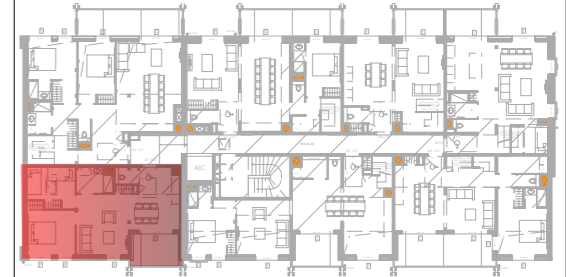

Pour l'acquéreur :

Pour la SCCV L'OXALIS :

N°	Type	Niveau
201	T2C	R+2
Surface habitable		
Séjour / Cuisine / Entrée		32.86 m²
Chambre		12.14 m²
Cabine		9.76 m²
Salle d'eau		4.85 m²
WC		2.03 m²
Total		61.64 m²
Balcon		7.91 m²

LL	Lave linge		Soffites
TA	Tableau d'abonné		Bardage bois
pl.	Placard		Faïence toute hauteur
GT	Gaine technique		Tête de lit bois ht.120
all.	Hauteur allège		