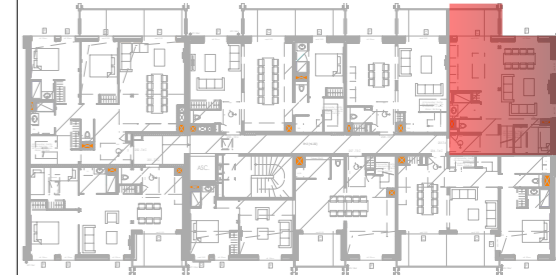

Niveau BAS

Niveau HAUT

Façade Sud 205

Pour l'acquéreur :

Pour la SCCV L'OXALIS :

N°	Type	Niveau
205	T4	R+2

Surface habitable

BAS

Entrée + Dégagement 1	5.96 m ²
Séjour / Cuisine	38.87 m ²
Cabine 1	3.49 m ²
Salle d'eau 1	3.65 m ²
WC 1	1.60 m ²

HAUT

<1.80m

Dégagement 2	7.63 m ²
Chambre 1	2.61 m ² 13.04 m ²
Chambre 2	2.53 m ² 11.21 m ²
Cabine 2	8.71 m ²
Salle d'eau 2	3.14 m ²
Salle d'eau 3	1.92 m ²
WC 2	2.21 m ²

Total	5.14 m² 101.43 m²
--------------	--

Balcon	6.94 m ²
--------	---------------------

LL	Lave linge		Soffites
TA	Tableau d'abonné		Bardage bois
pl.	Placard		Faïence toute hauteur
GT	Gaine technique		Tête de lit bois ht.120
all.	Hauteur allège		