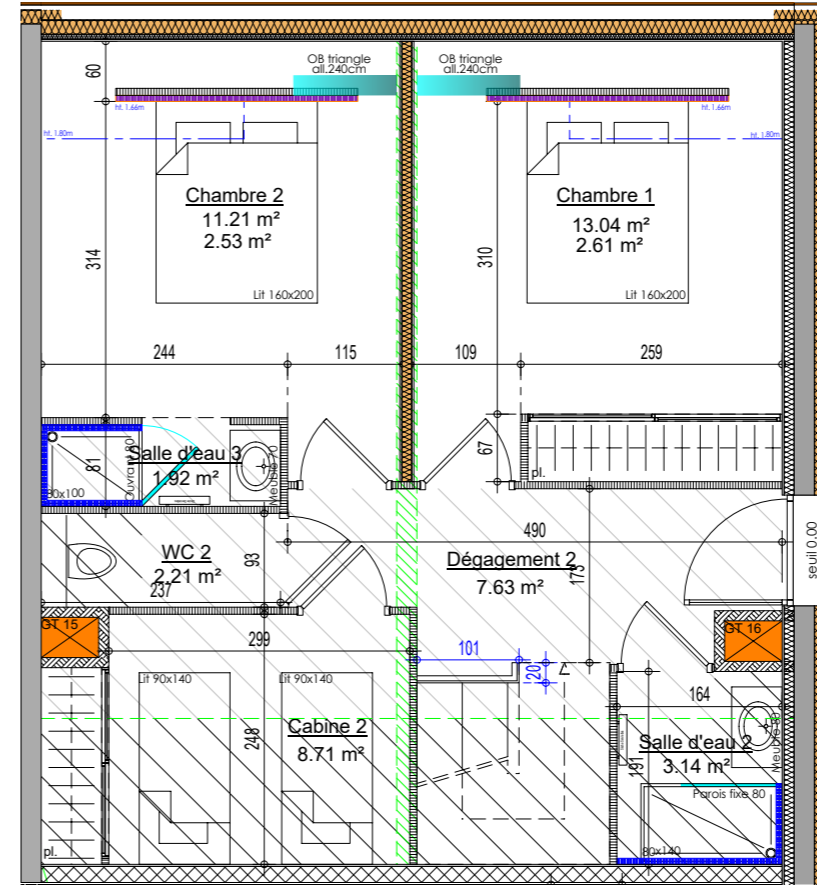

Niveau BAS

Niveau HAUT

Façade Sud 205

Pour l'acquéreur :

Pour la SCCV L'OXALIS :

N°	Type	Niveau
205	T4	R+2

Surface habitable

BAS

Entrée + Dégagement 1	5.96 m ²
Séjour / Cuisine	38.87 m ²
Cabine 1	3.49 m ²
Salle d'eau 1	3.65 m ²
WC 1	1.60 m ²

HAUT

<1.80m

Dégagement 2	7.63 m ²
Chambre 1	2.61 m ² 13.04 m ²
Chambre 2	2.53 m ² 11.21 m ²
Cabine 2	8.71 m ²
Salle d'eau 2	3.14 m ²
Salle d'eau 3	1.92 m ²
WC 2	2.21 m ²

Total	5.14 m² 101.43 m²
--------------	--

Balcon	6.94 m ²
--------	---------------------

LL	Lave linge		Soffites
TA	Tableau d'abonné		Bardage bois
pl.	Placard		Faïence toute hauteur
GT	Gaine technique		Tête de lit bois ht.120
all.	Hauteur allège		