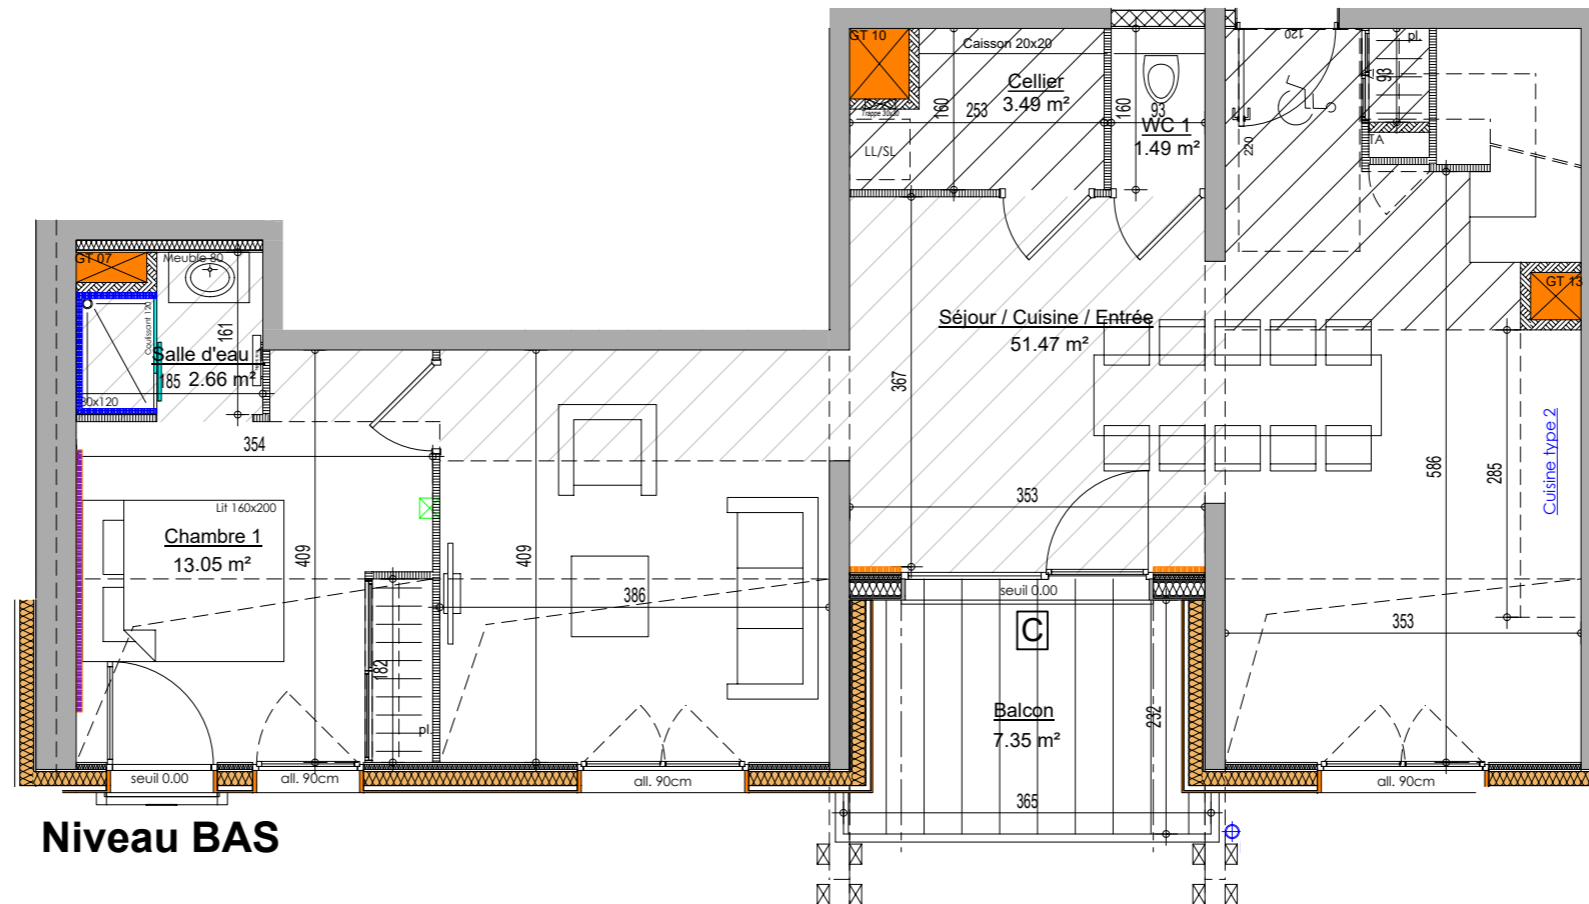

Niveau HAUT

Niveau BAS

Pour l'acquéreur :

Pour la SCCV L'OXALIS :

N°	Type	Niveau
207	T5C	R+2

Surface habitable

BAS

Séjour / Cuisine / Entrée	51.47 m²
Cellier	3.49 m²
Chambre 1	13.05 m²
Salle d'eau 1	2.66 m²
WC 1	1.49 m²

HAUT

<1.80m

Dégagement	6.52 m²
Cabine 1	1.94 m² 6.46 m²
Chambre 2	6.35 m² 6.29 m²
Chambre 3	4.05 m² 14.61 m²
Cabine 2	5.48 m² 5.32 m²
Salle d'eau 2	3.57 m²
Salle d'eau 3	2.11 m²
WC 2	1.44 m²

Total 17.82 m² 118.48 m²

Balcon 7.35 m²

LL	Lave linge		Soffites
TA	Tableau d'abonné		Bardage bois
pl.	Placard		Faïence toute hauteur
GT	Gaine technique		Tête de lit bois ht. 120
all.	Hauteur allège		