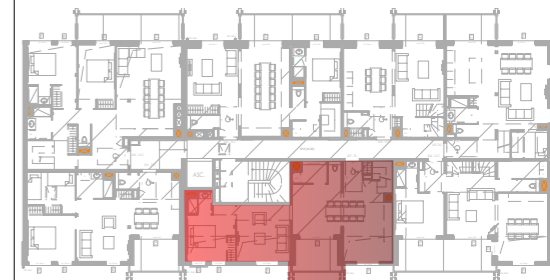

Niveau HAUT

Niveau BAS

Pour l'acquéreur :

Pour la SCCV L'OXALIS :

N°	Type	Niveau
207	T5C	R+2

Surface habitable

BAS

Séjour / Cuisine / Entrée	51.47 m²
Cellier	3.49 m²
Chambre 1	13.05 m²
Salle d'eau 1	2.66 m²
WC 1	1.49 m²

HAUT

<1.80m

Dégagement	6.52 m²
Cabine 1	1.94 m² 6.46 m²
Chambre 2	6.35 m² 6.29 m²
Chambre 3	4.05 m² 14.61 m²
Cabine 2	5.48 m² 5.32 m²
Salle d'eau 2	3.57 m²
Salle d'eau 3	2.11 m²
WC 2	1.44 m²

Total 17.82 m² 118.48 m²

Balcon 7.35 m²

LL	Lave linge		Soffites
TA	Tableau d'abonné		Bardage bois
pl.	Placard		Faïence toute hauteur
GT	Gaine technique		Tête de lit bois ht. 120
all.	Hauteur allège		