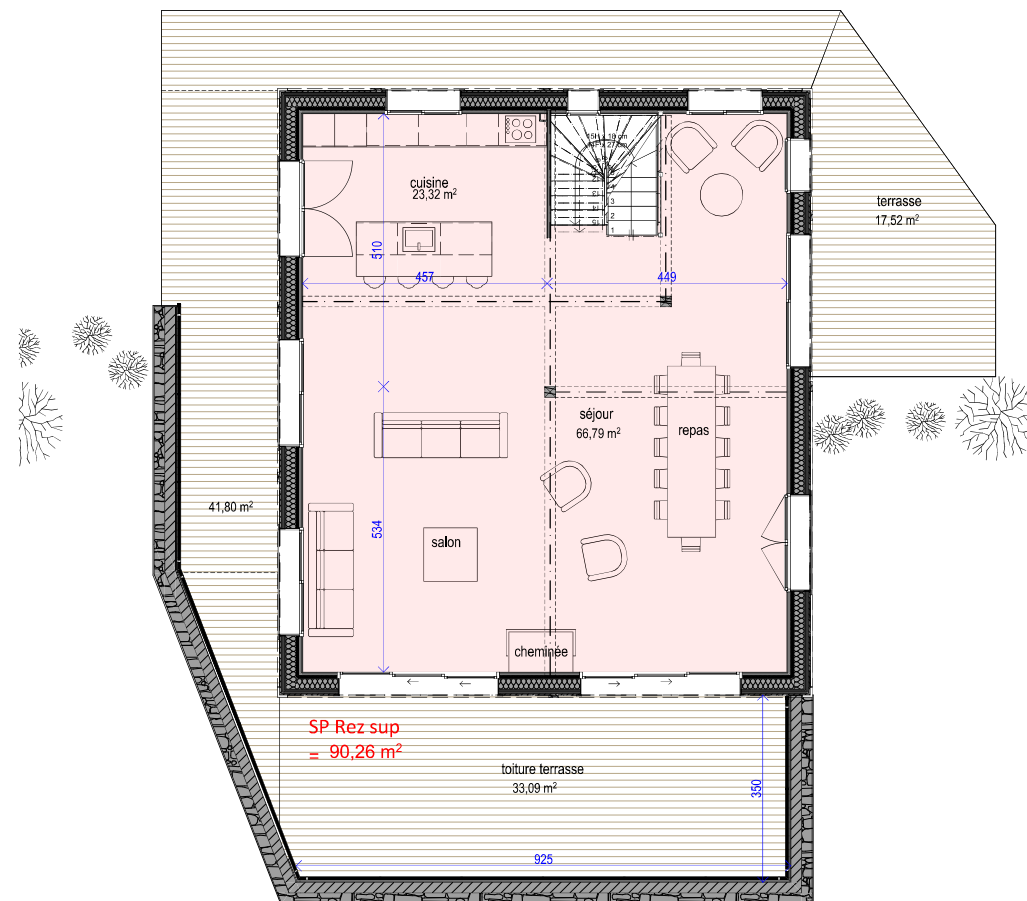

2319

Rez inférieur

p.8

PCMI 3

Date d'édition : 12/05/2023
modification : 12/05/2023

APS2 - DOSSIER D'AVANT PROJET SOMMAIRE

Echelle(s): **1:100**

DESSIN:FC