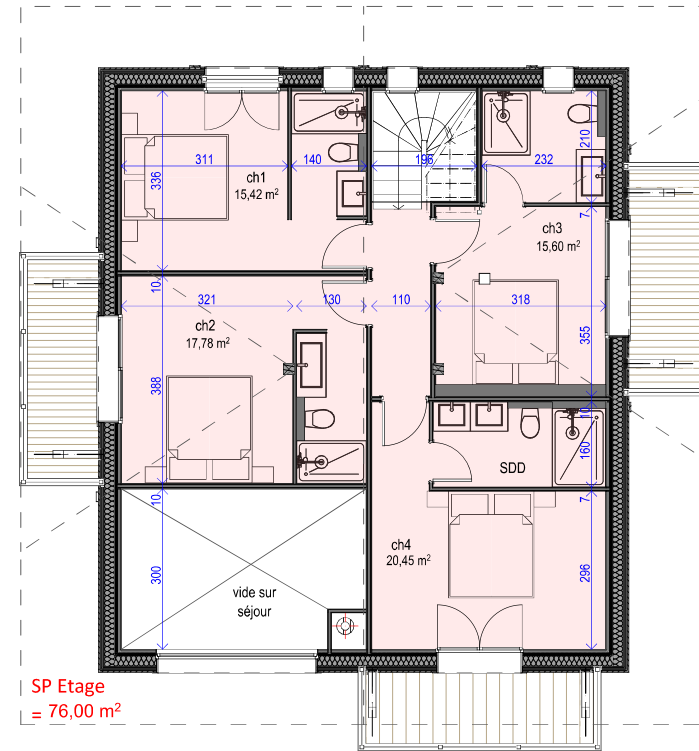

2319

Rez supérieur

p.9

PCMI 3

Date d'édition : 12/05/2023
 modification : 12/05/2023

APS2 - DOSSIER D'AVANT PROJET SOMMAIRE

Echelle(s): 1:100

DESSIN:FC